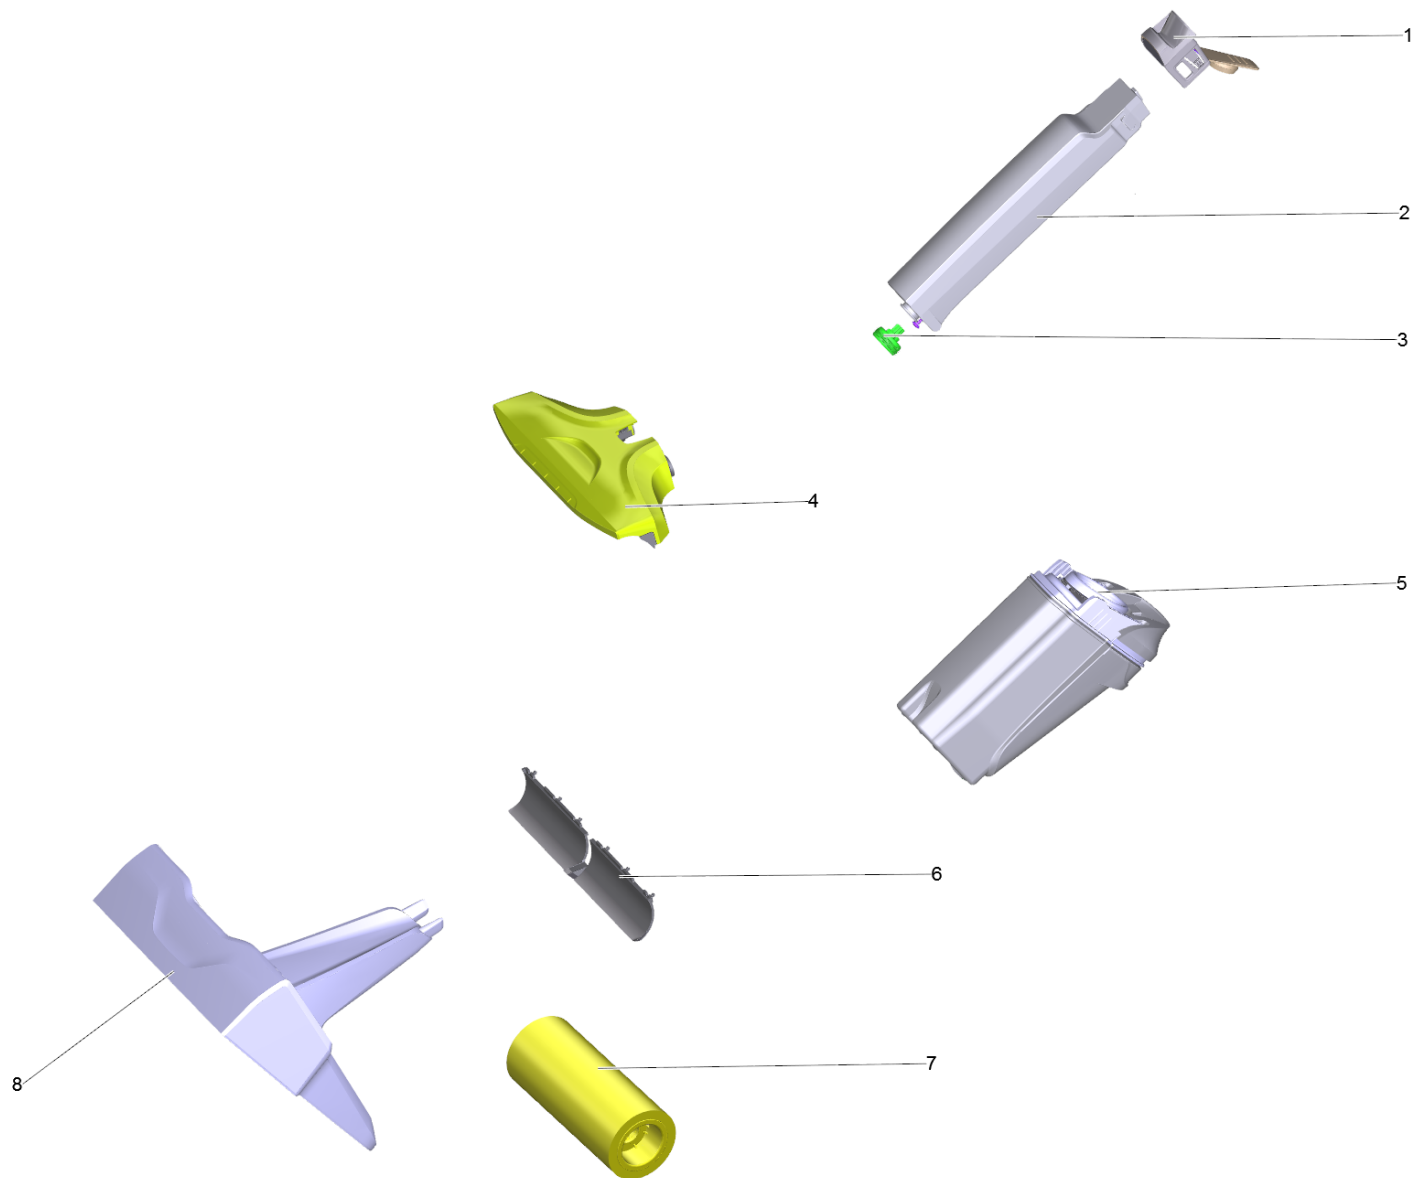

# Krótką lista części zamiennych (1.055-530.3)

Home and Garden \ Środek do czyszczenia twardego podłoża \ FC 5 Premium \*EU \ Krótką lista części zamiennych

## Krótką lista części zamiennych (1.055-530.3)

Home and Garden \ Środek do czyszczenia twardego podłoża \ FC 5 Premium \*EU \ Krótka lista części zamiennych

**KÄRCHER**

POS	Nr art.	Opis	Ilość	Jednostka
1	5.055-049.0	Zbiornika czystej wody pokrywa	1.000	ST
2	5.055-048.0	Woda słodka zbiornik	1.000	ST
3	4.055-112.0	Zawór kompletny do wymiany	1.000	ST
4	4.055-109.0	Kanał ssący kompletny żółty f.E.	1.000	ST
5	4.055-030.0	Zbiornik brudu kompletny	1.000	ST
6	5.055-410.0	Listwa zmiatająca	1.000	ST
7	2.055-007.0	Zestaw wałków szary zestaw grau	1.000	ST
7	2.055-006.0	Zestaw wałków żółty zestaw gelb	1.000	ST
8	5.055-483.0	Stacja czyszczenia	1.000	ST