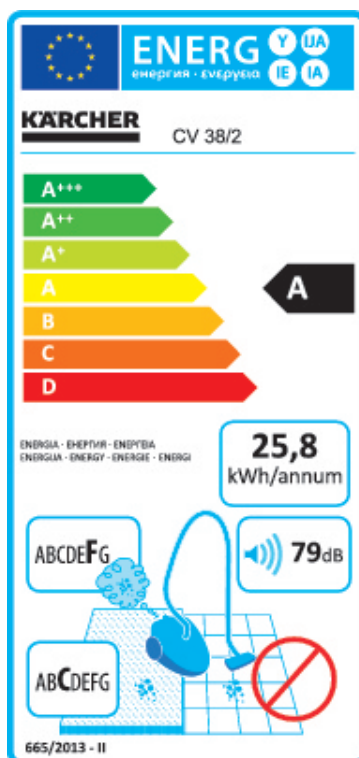

Odkurzacz – karta informacyjna UE

Zgodnie z Rozporządzeniem (UE) nr 665/2013

KÄRCHER

Kärcher

Oznaczenie modelu	CV 38/2	
Klasa efektywności energetycznej	A	
Roczne zużycie energii	kWh / rocznie	25,8
Orientacyjne roczne zużycie energii (kWh rocznie) przy założeniu, że odkurzacz używa się 50 razy w ciągu roku. Rzeczywiste roczne zużycie energii jest uzależnione od sposobu użytkowania urządzenia.		
Klasa skuteczności odkurzania dywanów	C	
Klasa skuteczności odkurzania podłóg twardych	-*	
Klasa reemisji kurzu	F	
Poziom mocy akustycznej	dB(A)	79
Znamionowa moc wejściowa	W	850
Numer katalogowy	1.033-312.0	

Data utworzenia tabeli 08/2017

*Dostarczona ssawka nie jest przeznaczona do odkurzania podłóg twardych.

Potrzebujesz więcej informacji?

Head Office Germany
Alfred Kärcher GmbH & Co. KG
Alfred-Kärcher-Straße 28–40
71364 Winnenden
Phone +49 7195-14-0
Fax +49 7195-14-2212
www.kaercher.com